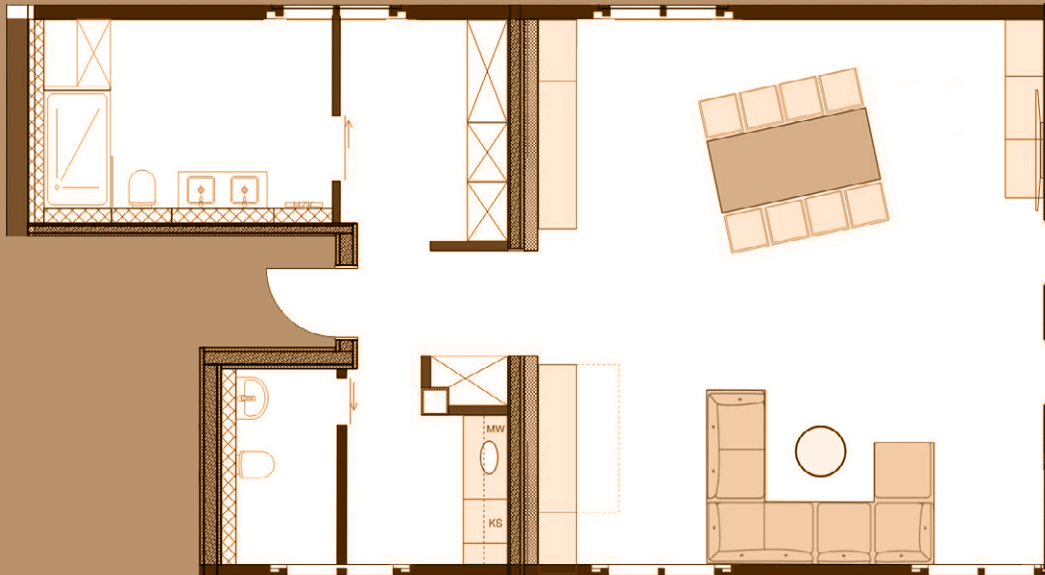

55 m² SUITE

- ▶ Tagungen, Sitzungen, Personalgespräche und Businesstermine

KASINO

- ▶ bis max. 30 Personen
- ▶ Bestuhlung je nach Gruppengröße frei nach Ihren Wünschen

- ▶ 40 m² großer Konferenzraum
- ▶ durch eine Trennwand in zwei Räume teilbar

ANSELM

- ▶ bis 12 Personen
- ▶ Tafel oder Block

- ▶ 55 m² große Suite
- ▶ gemütlicher Loungebereich
- ▶ Pantryküche mit Mikrowelle und Kühlschrank
- ▶ separate Garderobe, Klimaanlage, Kaffee- und Teestation

- ▶ QLED-TV 75"
- ▶ Pinnwand
- ▶ Moderationskoffer
- ▶ WLAN
- ▶ weitere Tagungstechnik auf Anfrage

BASICS

- ▶ bis zu 12 Personen
- ▶ Block oder Tafel
- ▶ unter dem Dach mit Blick über Erfurt
- ▶ kreativer Raum für Meetings und Workshops