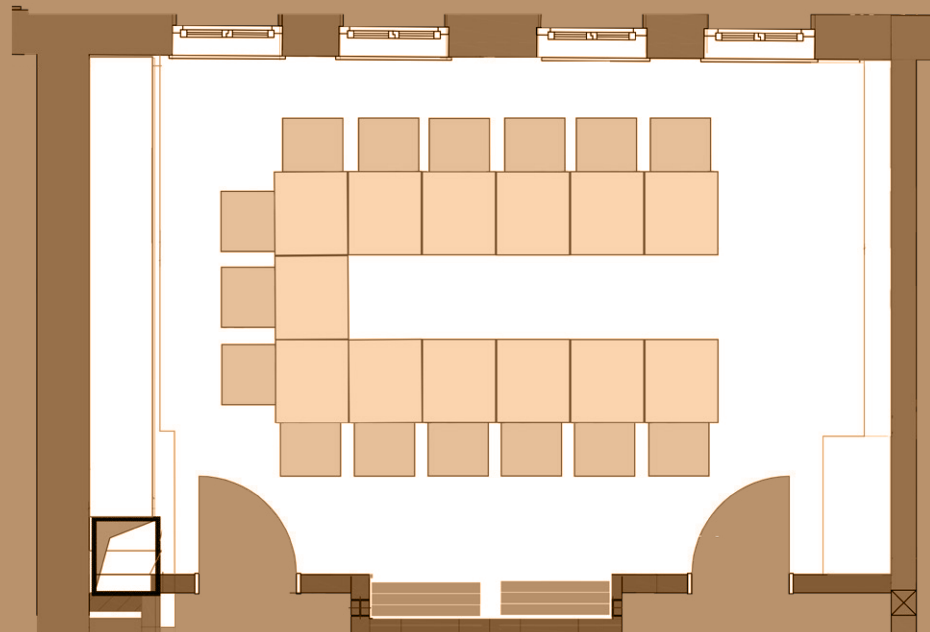

55 m² SUITE

- ▶ Tagungen, Sitzungen, Personalgespräche und Businesstermine

KASINO

- ▶ bis max. 30 Personen
- ▶ Bestuhlung je nach Gruppengröße frei nach Ihren Wünschen

- ▶ 40 m² großer Konferenzraum
- ▶ durch eine Trennwand in zwei Räume teilbar

- ▶ moderne Tagungstechnik
 - ▶ QLED-TV 75"
 - ▶ Telefonanlage
 - ▶ Flipchart
 - ▶ Moderationskoffer
 - ▶ WLAN
 - ▶ Kamera für Videokonferenzen

BESTUHLUNG

- ▶ bis max. 30 Plätze
Kinobestuhlung
- ▶ bis 22 Personen
parlamentarische Bestuhlung
- ▶ bis 16 Personen U-Form
- ▶ bis 18 Personen Tafel
- ▶ weitere individuelle
Tischanordnungen möglich

ANSELM

- ▶ bis 12 Personen
- ▶ Tafel oder Block

- ▶ 55 m² große Suite
- ▶ gemütlicher Loungebereich
- ▶ Pantryküche mit Mikrowelle und Kühlschrank
- ▶ separate Garderobe, Klimaanlage, Kaffee- und Teestation

- ▶ QLED-TV 75"
- ▶ Pinnwand
- ▶ Moderationskoffer
- ▶ WLAN
- ▶ weitere Tagungstechnik auf Anfrage

BASICS

- ▶ bis zu 12 Personen
- ▶ Block oder Tafel
- ▶ unter dem Dach mit Blick über Erfurt
- ▶ kreativer Raum für Meetings und Workshops